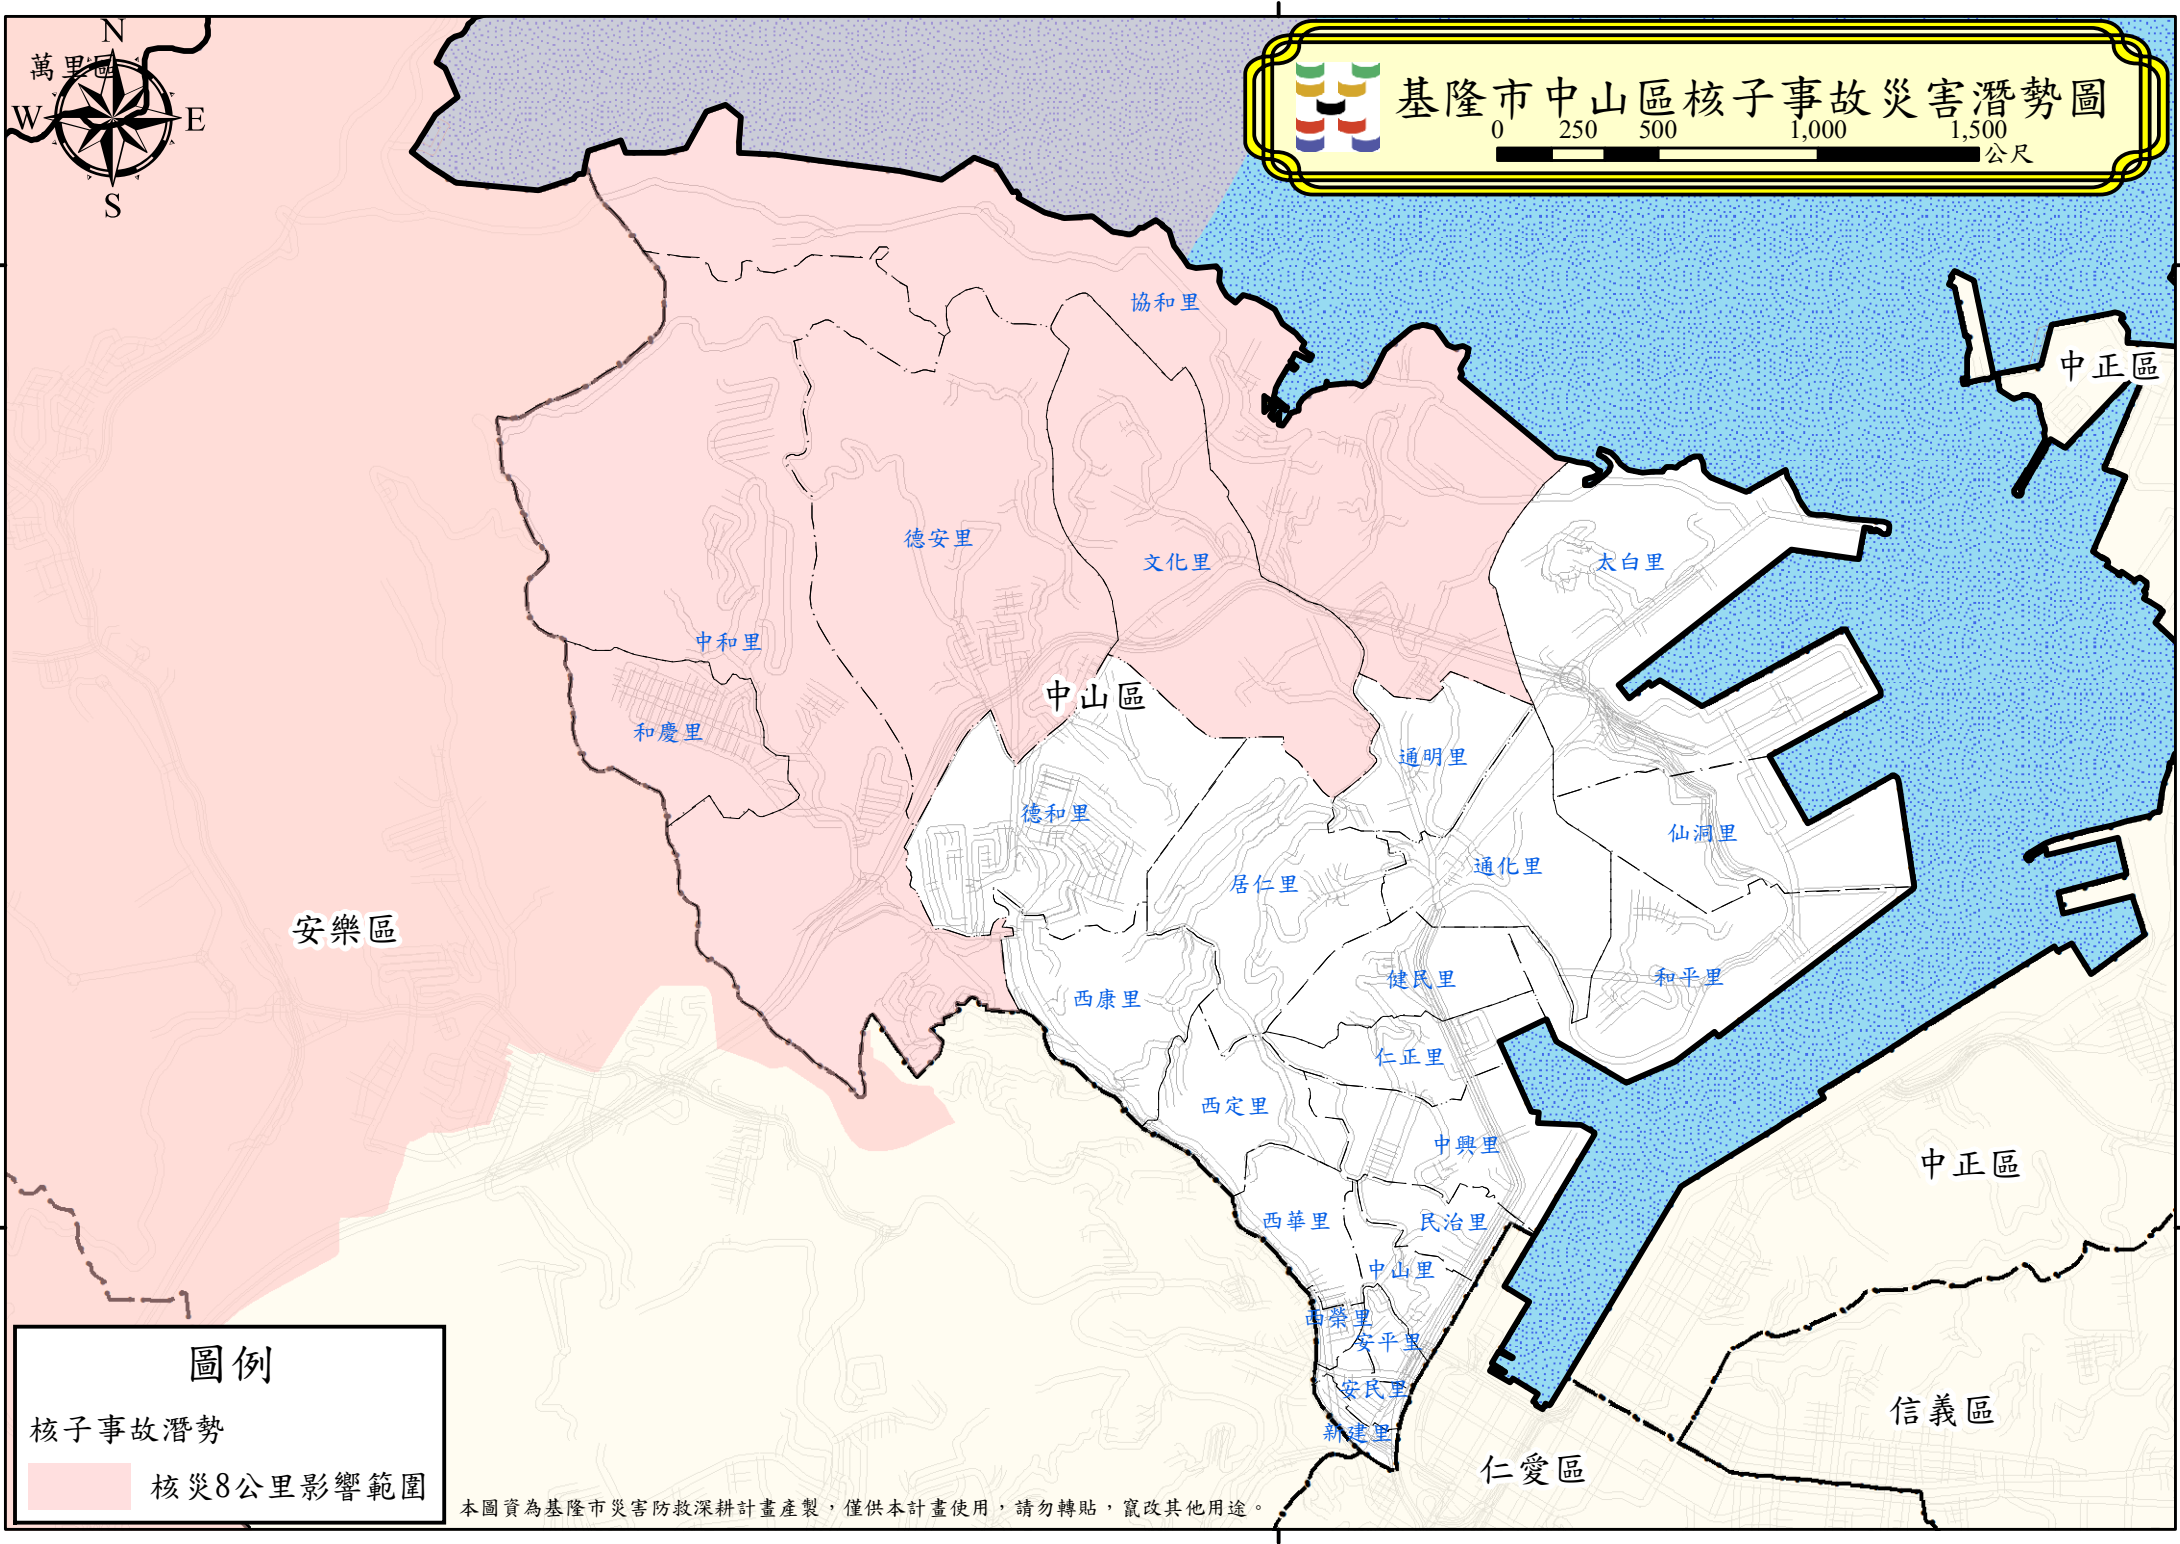

基隆市中山區核子事故災害潛勢圖

0 250 500 1,000 1,500 公尺

圖例

核子事故潛勢

核災8公里影響範圍

本圖資為基隆市災害防救深耕計畫產製，僅供本計畫使用，請勿轉貼，竄改其他用途。